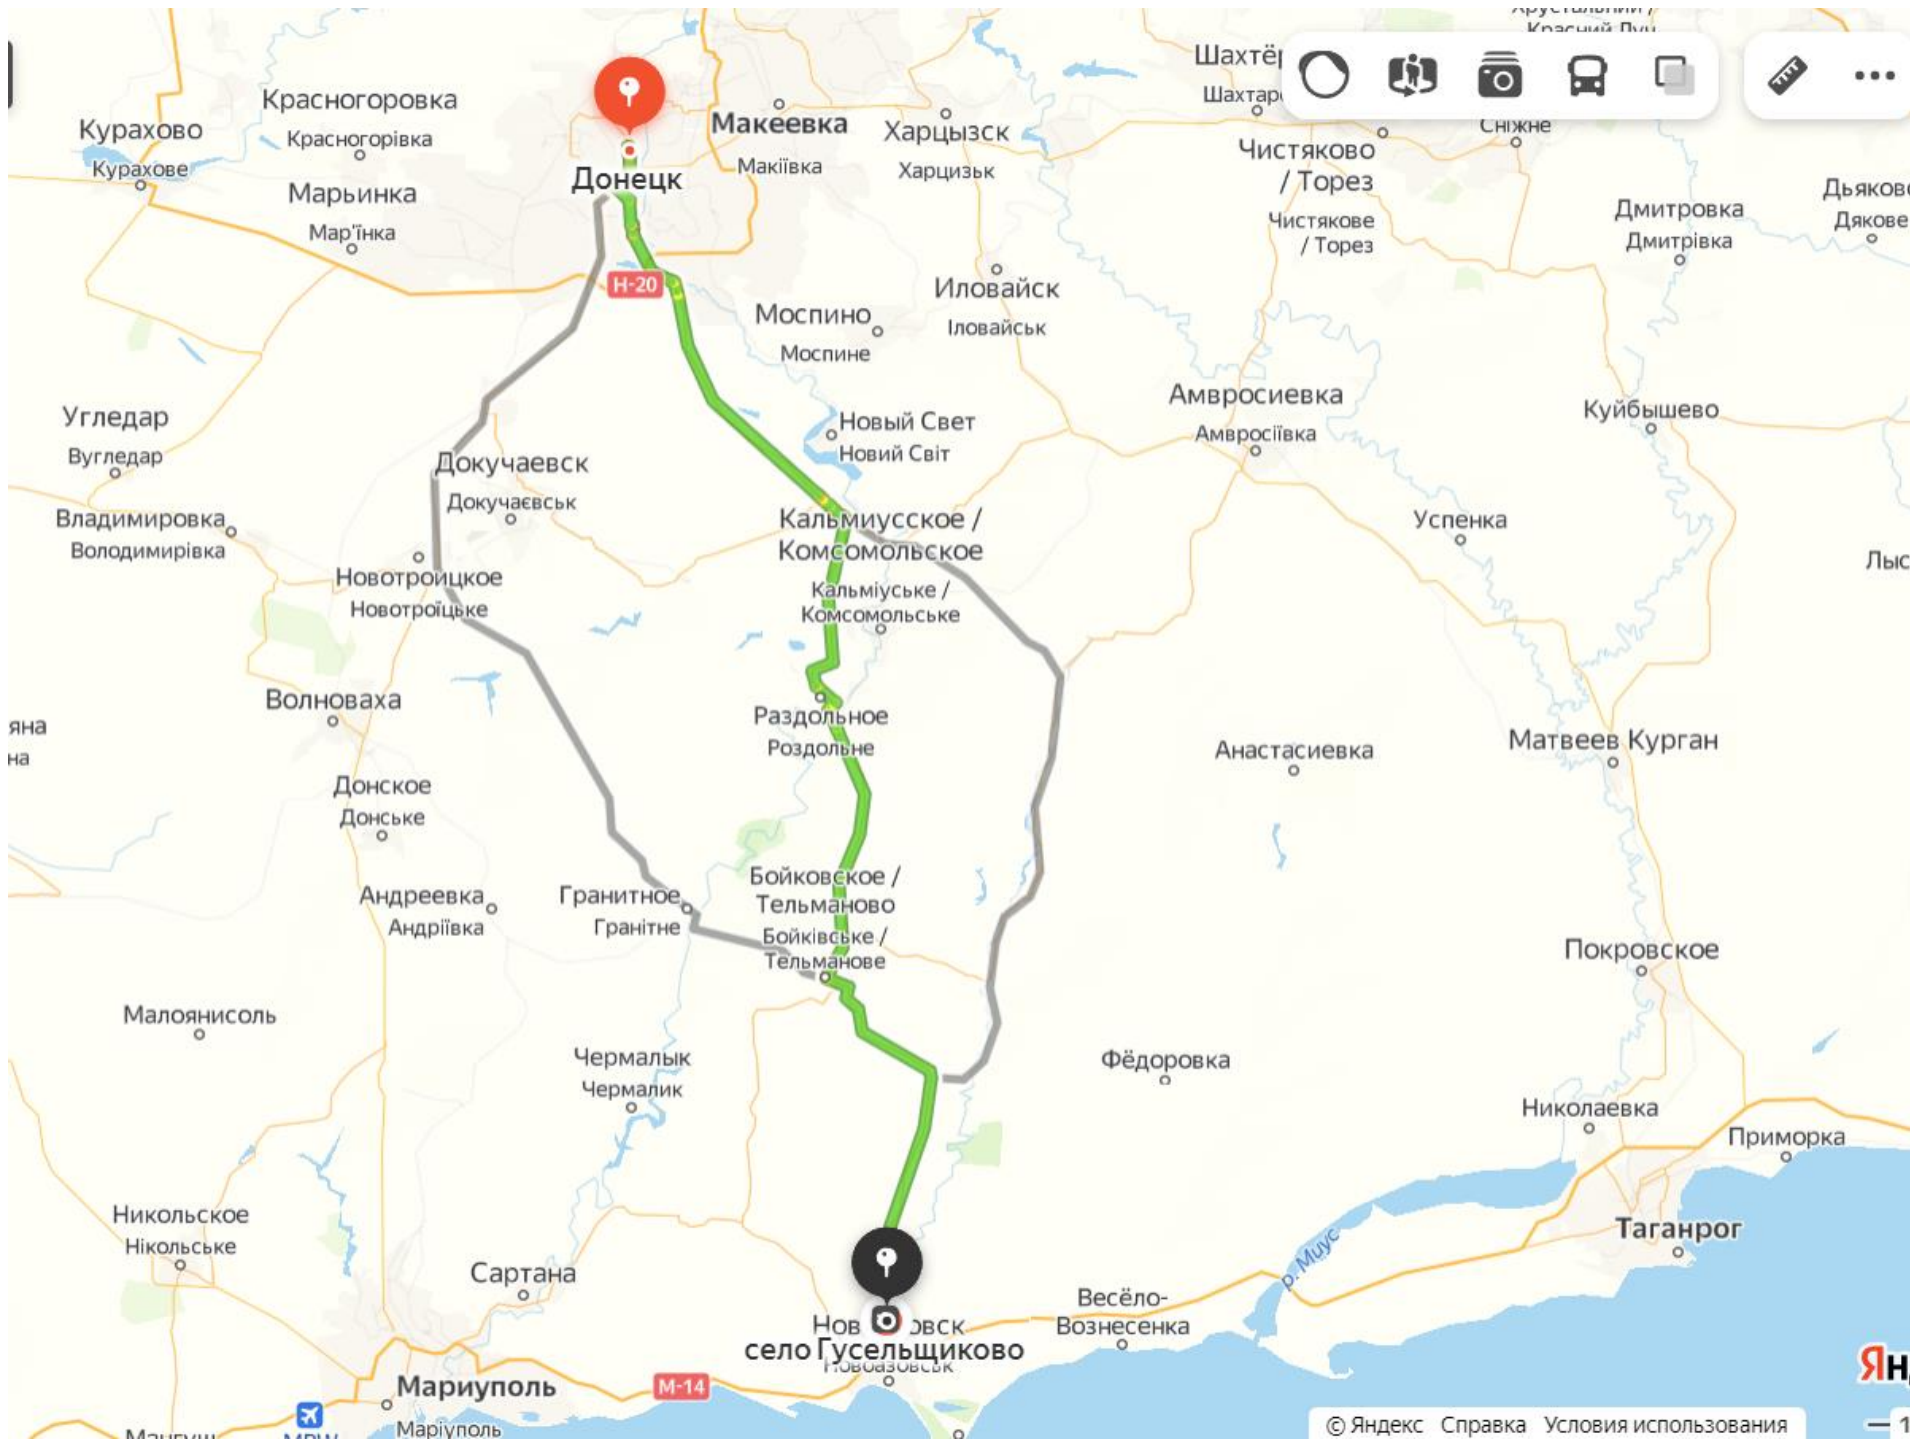

Маршрут Донецк - Гусельщико

Маршрут Мариуполь - Гусельщиково

Маршрут Новоазовск – с. Гусельщико

Маршрут Автостанция г.Новоазовска – Гусельщиково, улица Школьная