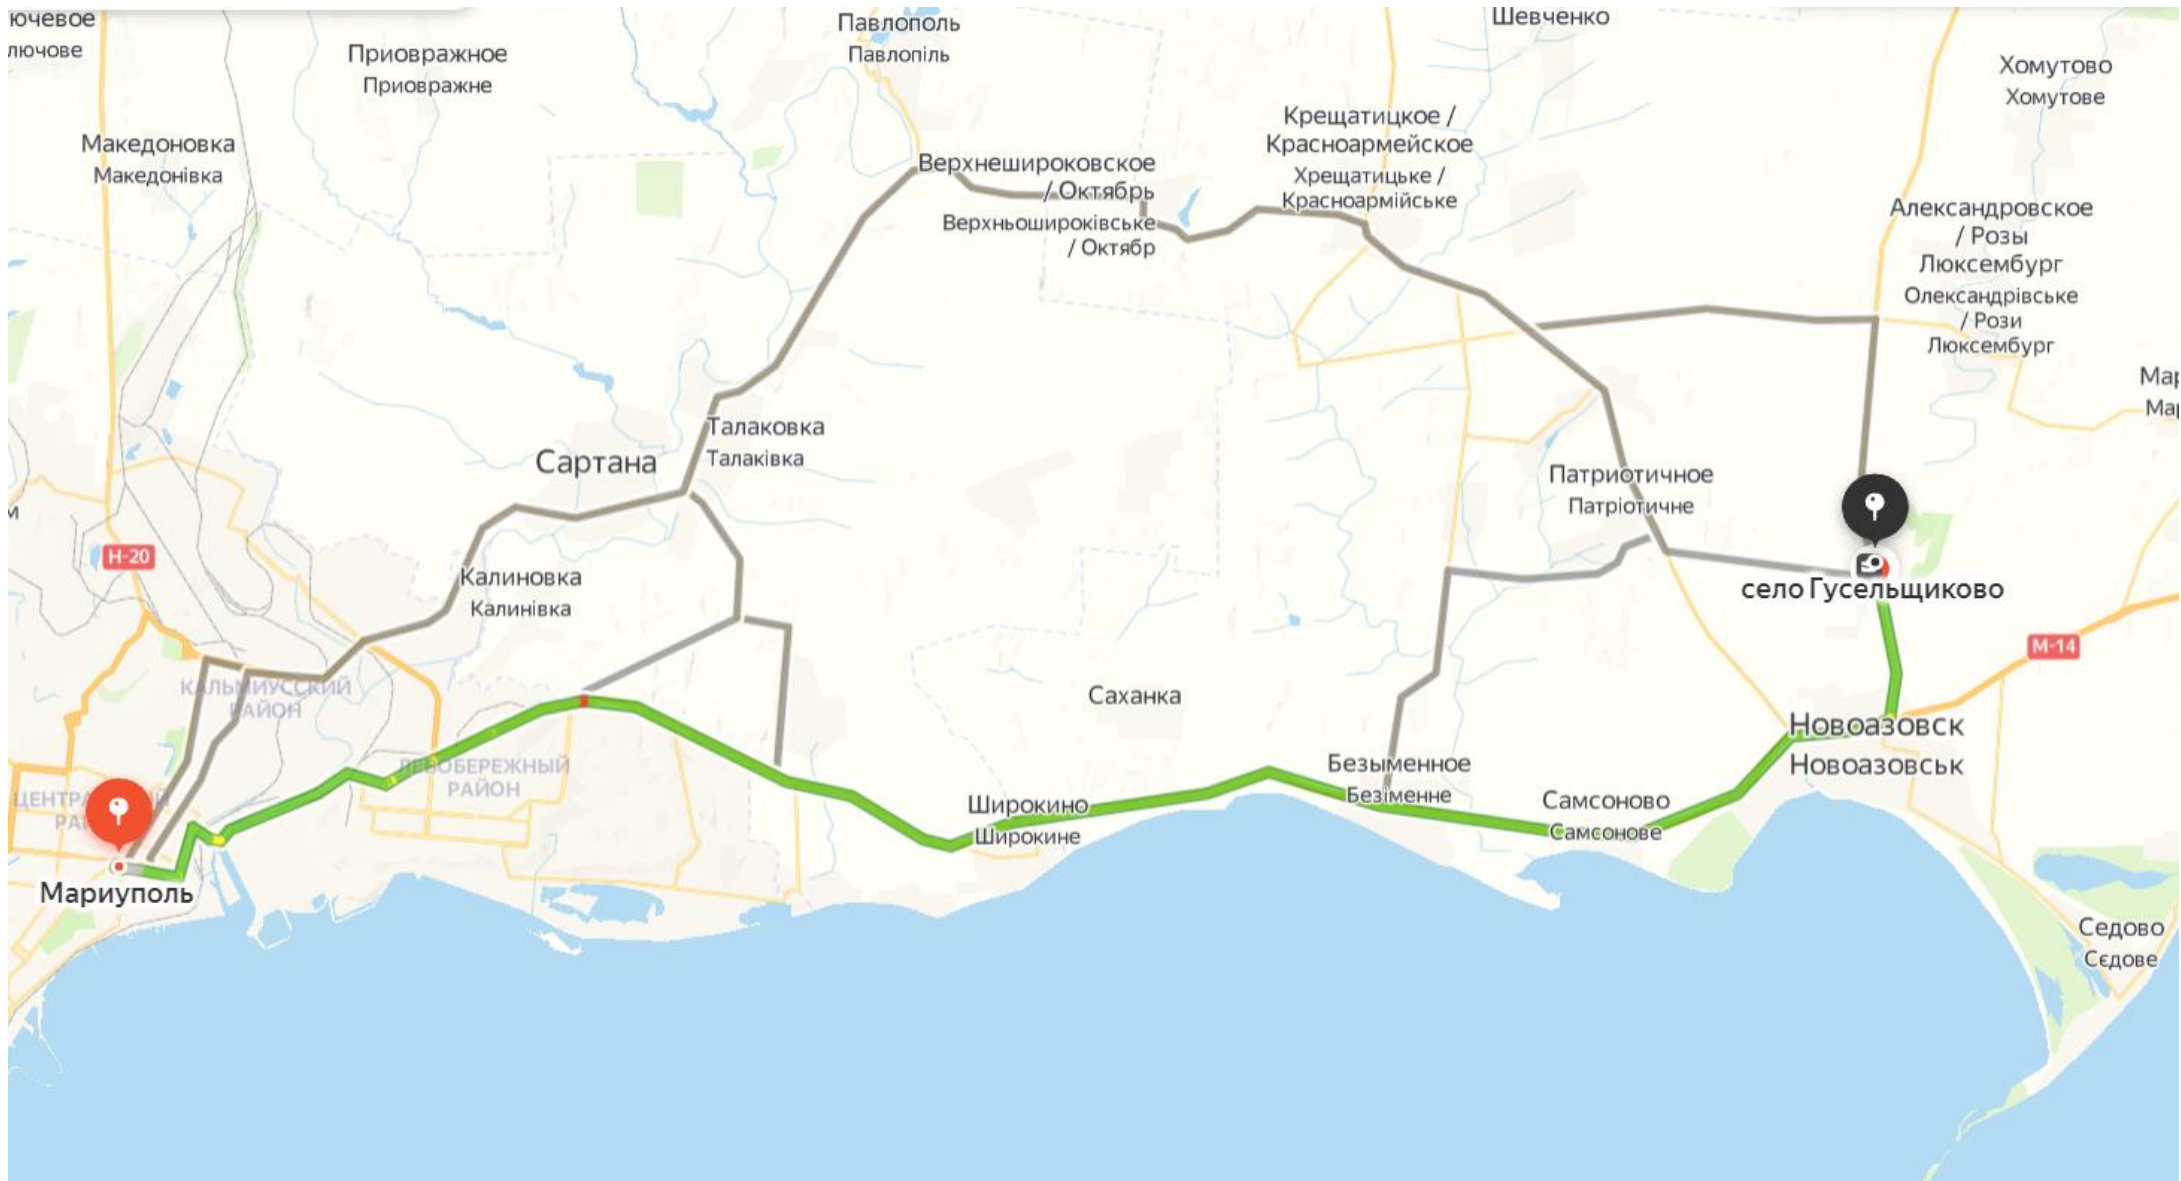

Маршрут Донецк - Гусельщико

Маршрут Мариуполь - Гусельщиково

Маршрут Новоазовск – с. Гусельщико

Маршрут Автостанция г.Новоазовска – Гусельщиково, улица Школьная